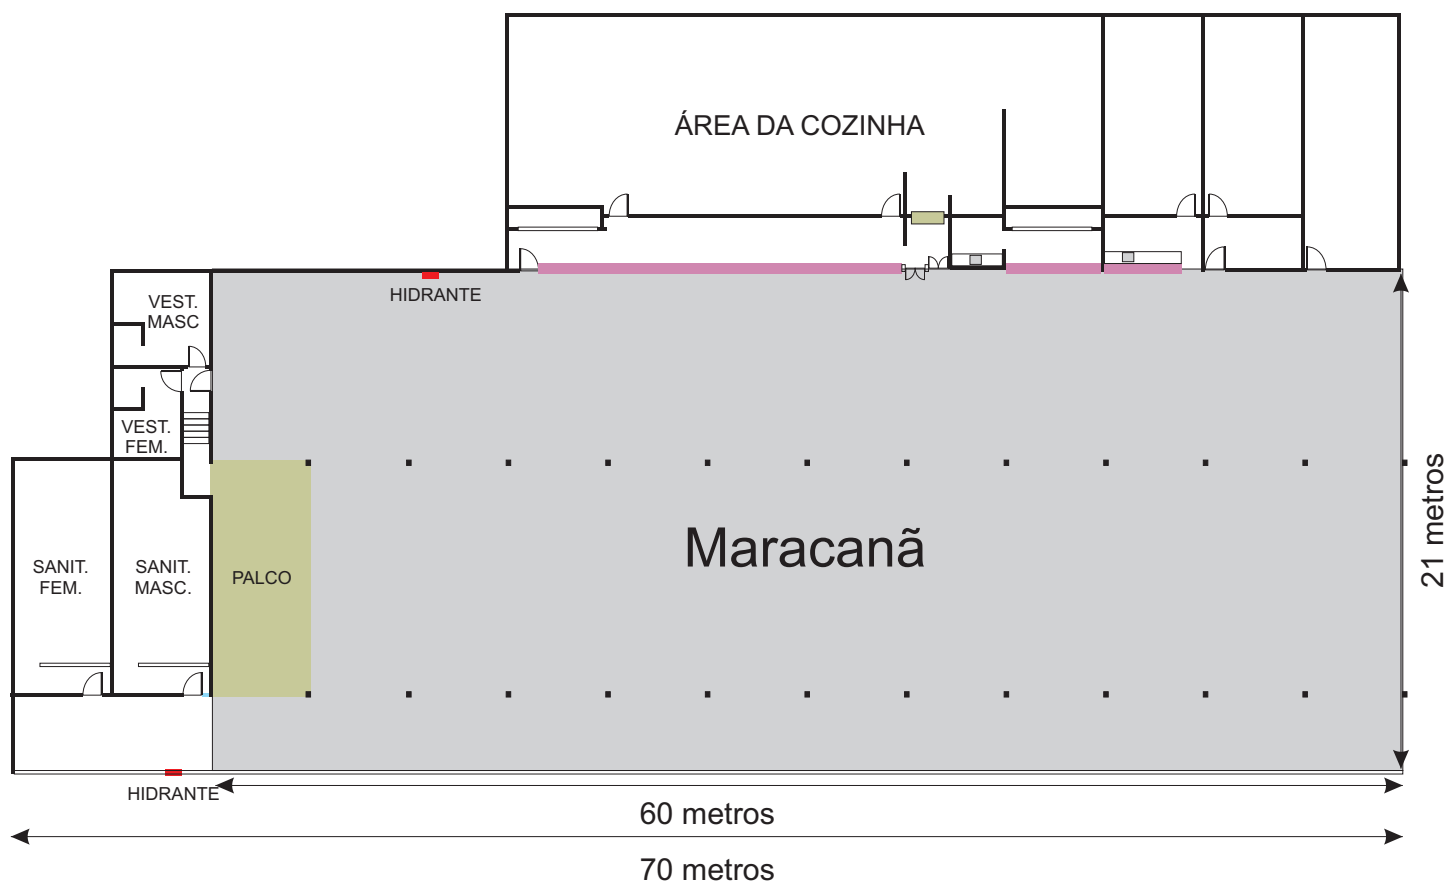

Área Alimentação Maracanã

Salas	m ²	Pé Direito	Larg. x Comp.	Banquete
MARACANÃ	1.260,00	5,25	21,00 x 60,00	1.000