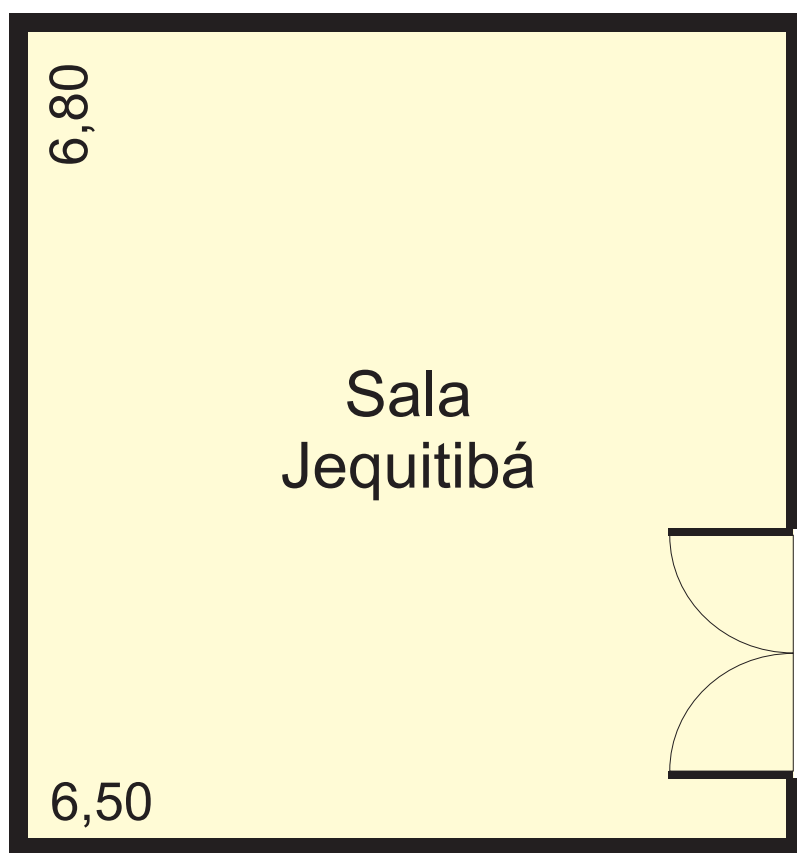

Prédio Principal

Salas	m ²	Pé Direito	Larg. x Comp.	Auditório	Banquete (mesas red)	Banquete americano (mesa única)	Espinha de peixe	"U"	U sem mesas	Plenário
JEQUITIBÁ	44,20	3,00	6,50 x 6,80	30	20	20	20	16	15	28