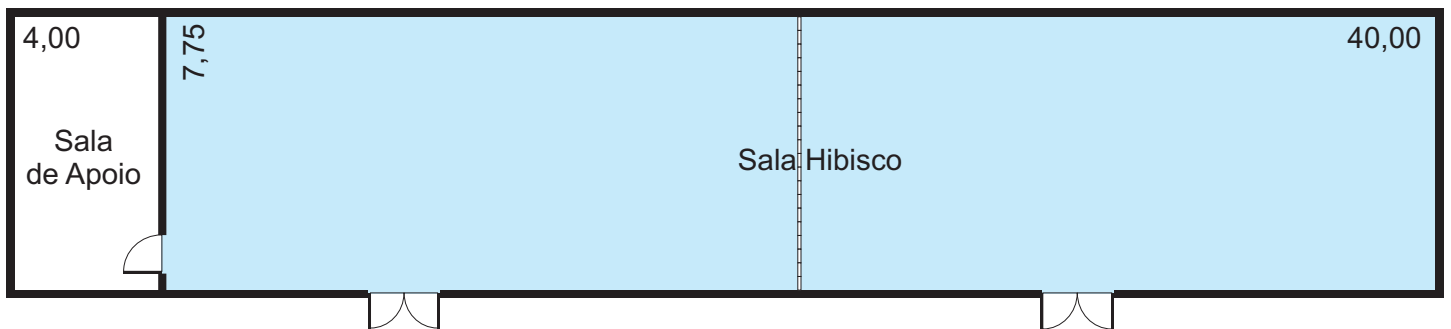

Salas Morumbi

Salas	m ²	Pé Direito	Larg. x Comp.	Auditório	Banquete (mesas red)	Banquete americano (mesa única)	Espinha de peixe	"U"	U sem mesas	Plenário
HIBISCO	310,00	4,05	7,75 x 40,00	400	80	100	180	70	60	180