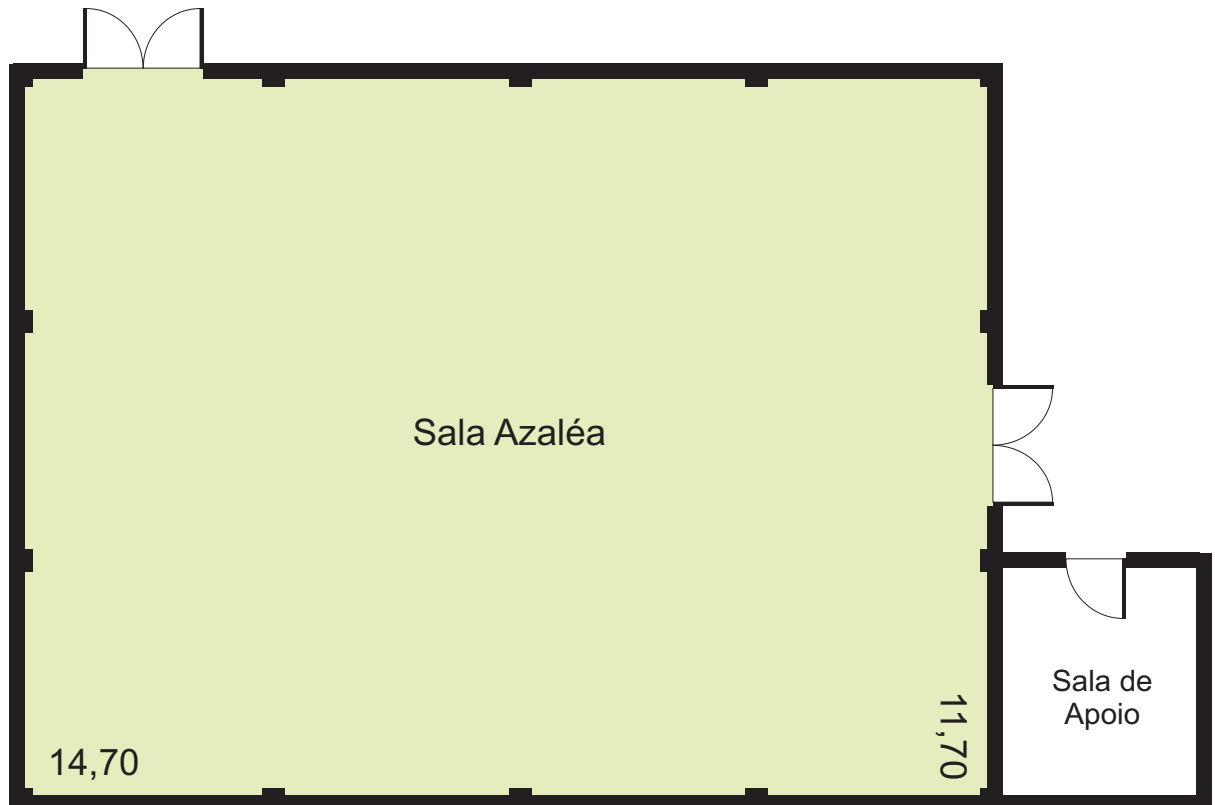

# Prédio Principal Área Externa

Salas	m <sup>2</sup>	Pé Direito	Larg. x Comp.	Auditório	Banquete (mesas red)	Banquete americano (mesa única)	Espinha de peixe	"U"	U sem mesas	Plenário
AZALÉA	171,99	3,80	11,70 x 14,70	180	60	36	110	46	60	110